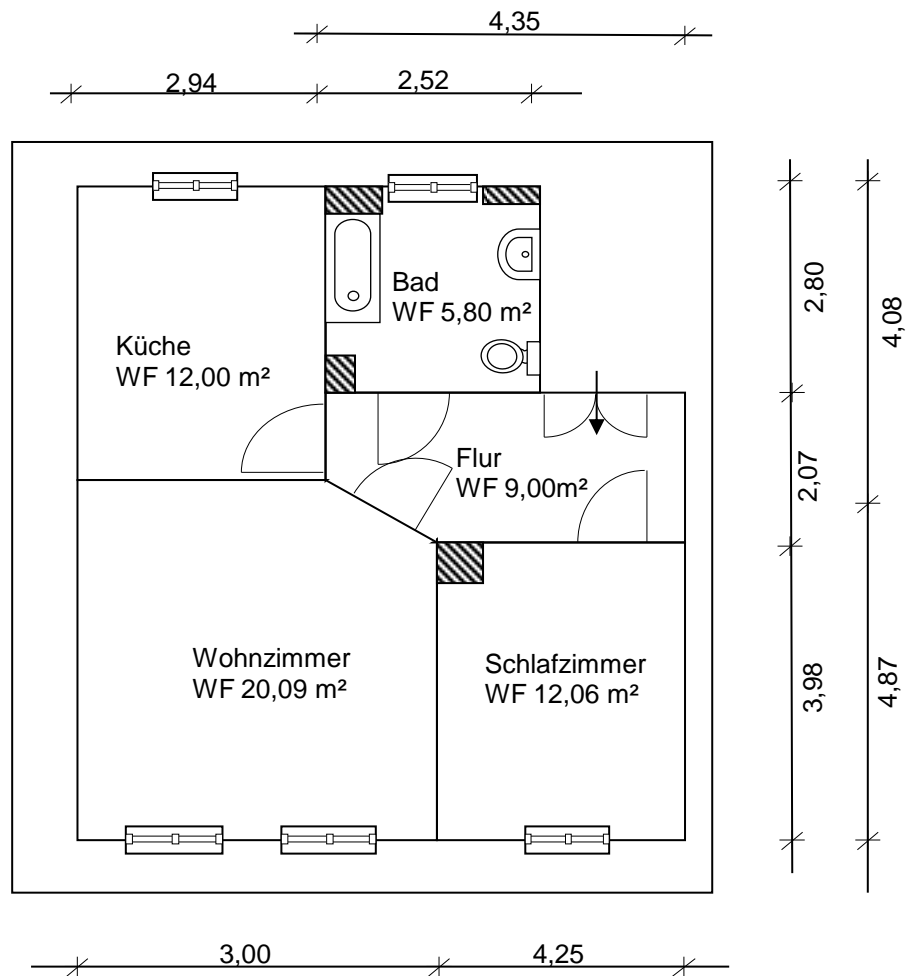

Wurzener Straße 26

2-Raum-Wohnung Erdgeschoss rechts

Alle Maßangaben sind ohne Gewähr.

Gesamt-Wohnfläche: ca. 58,95 m²