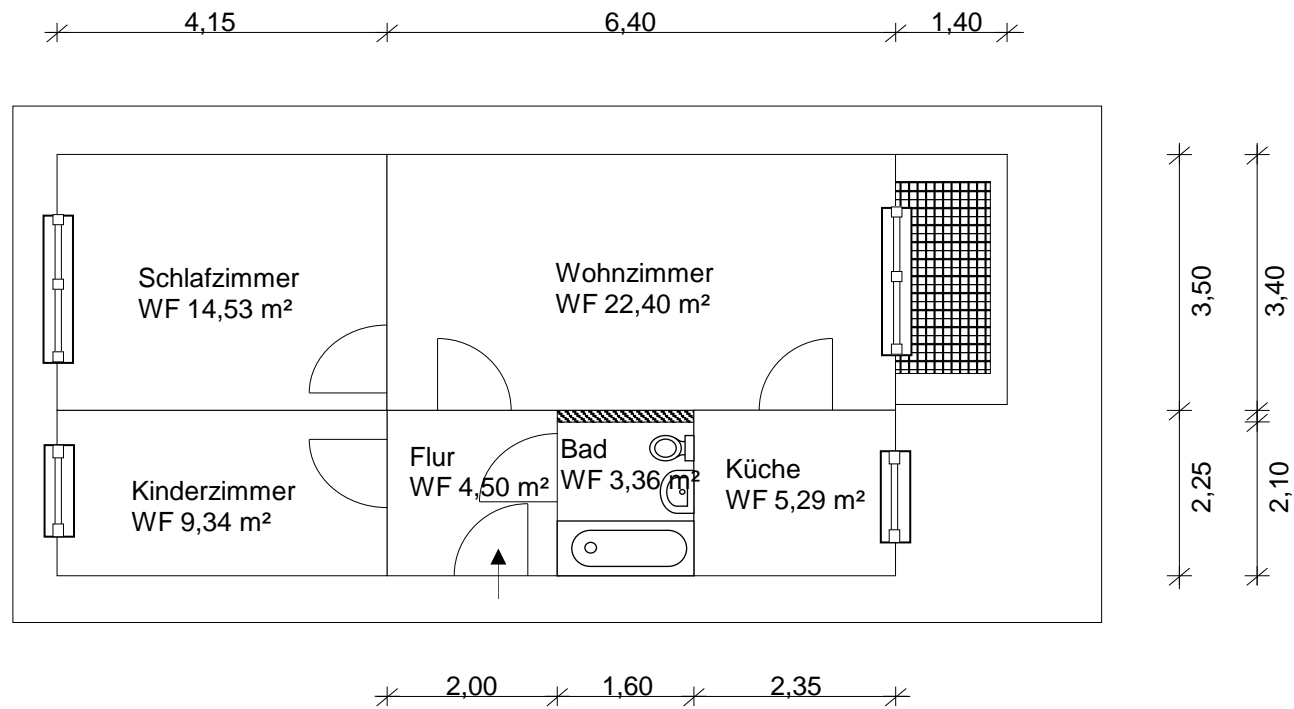

**An der Holzecke 27**

**3-Raum-Wohnung 3. Obergeschoss rechts**

**Gesamt-Wohnfläche: ca. 61,28 m<sup>2</sup>**

Alle Maßangaben sind ohne Gewähr.