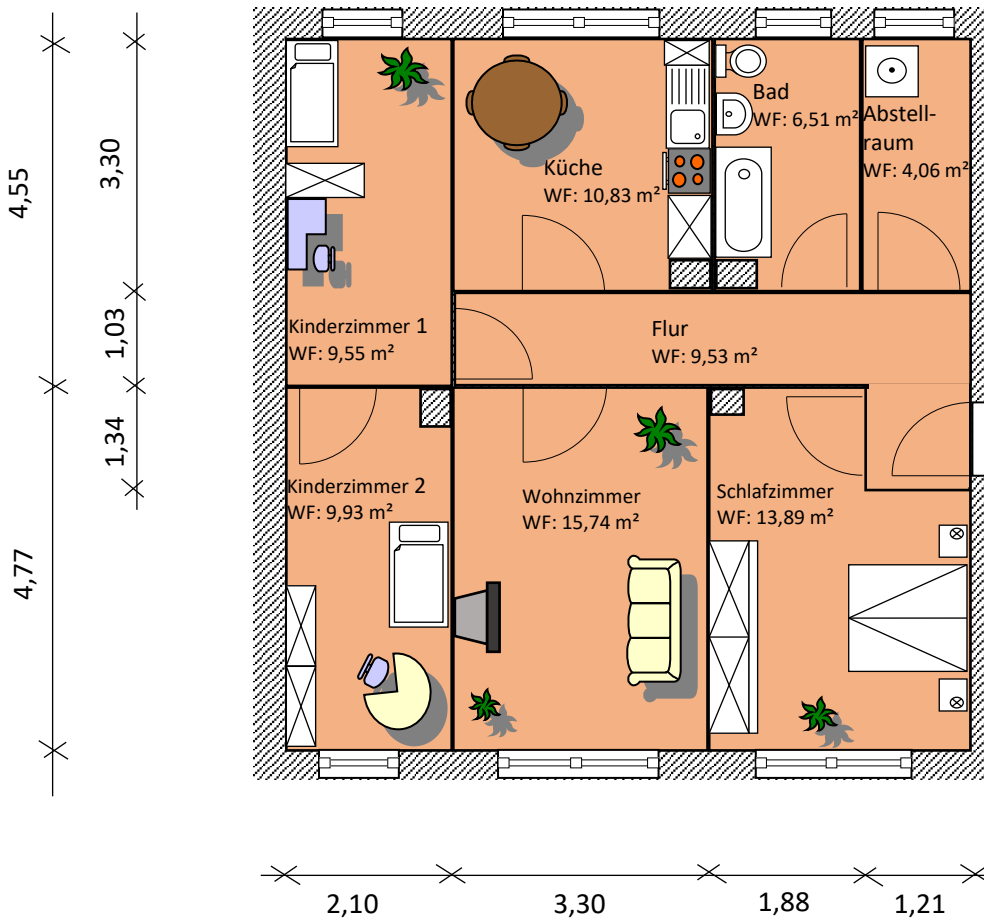

**Dürrweitzschen, Ringstraße 12**

**4-Raumwohnung, 2. OG links**

**Gesamt-Wohnfläche:**

**ca. 80,10 m<sup>2</sup>**

gezeichnet		<b>GWB mbH</b> 
	Ort	<b>Ringstraße 12 4-Raumwohnung 2. OG links</b>

Alle Maßangaben sind ohne Gewähr.