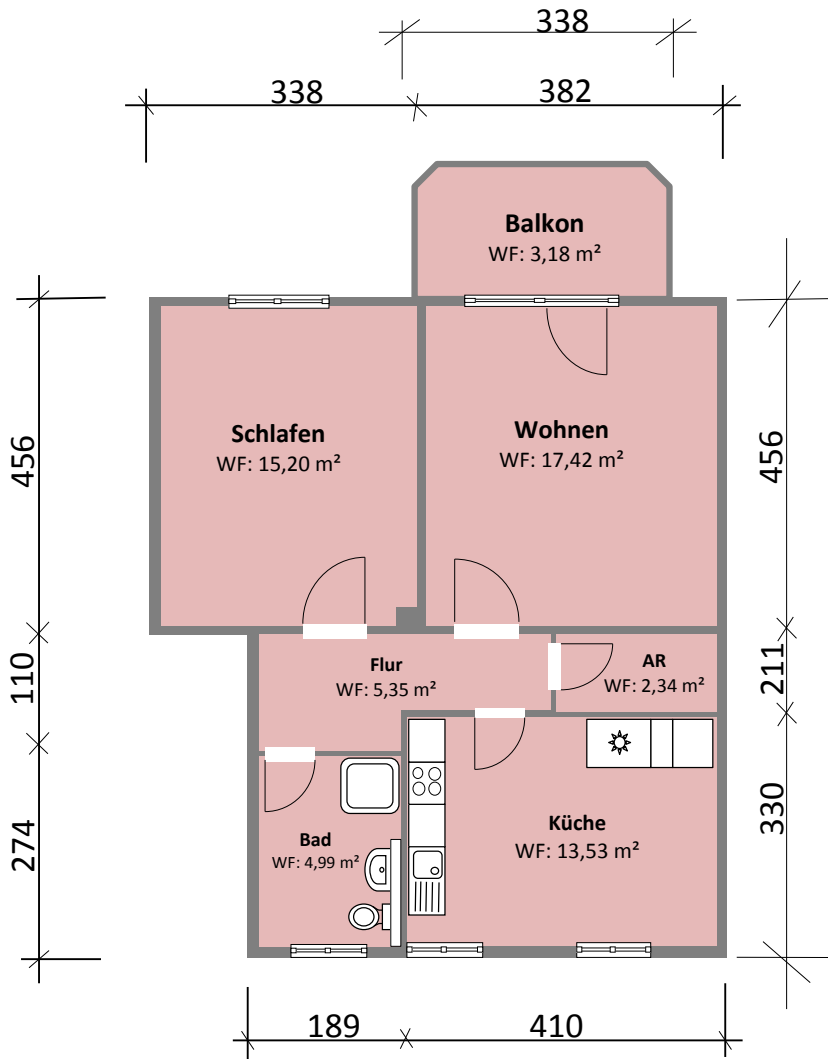

August-Bebel-Straße 118

2- Raumwohnung, 3. Obergeschoss rechts

Gesamt-Wohnfläche: 62,00 m²

gezeichnet	Datum	GWB mbH	
Maßstab M1:100	Ort August-Bebel-Straße 118 2-Raumwohnung, 3. OG rechts	Zeichnung	
	Darstellung Grundriss-Skizze		

Alle Maßangaben sind ohne Gewähr.